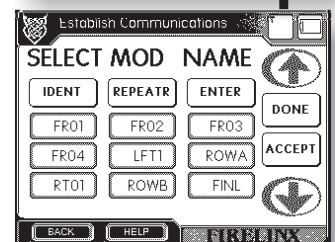

Oficinas Corporativas 800-610-1430 ó INFO@FIRELINX.COM

J. Manuel Rivas Castañeda Representante en Mexico 33-1089-3648 manuel@firelinx.com